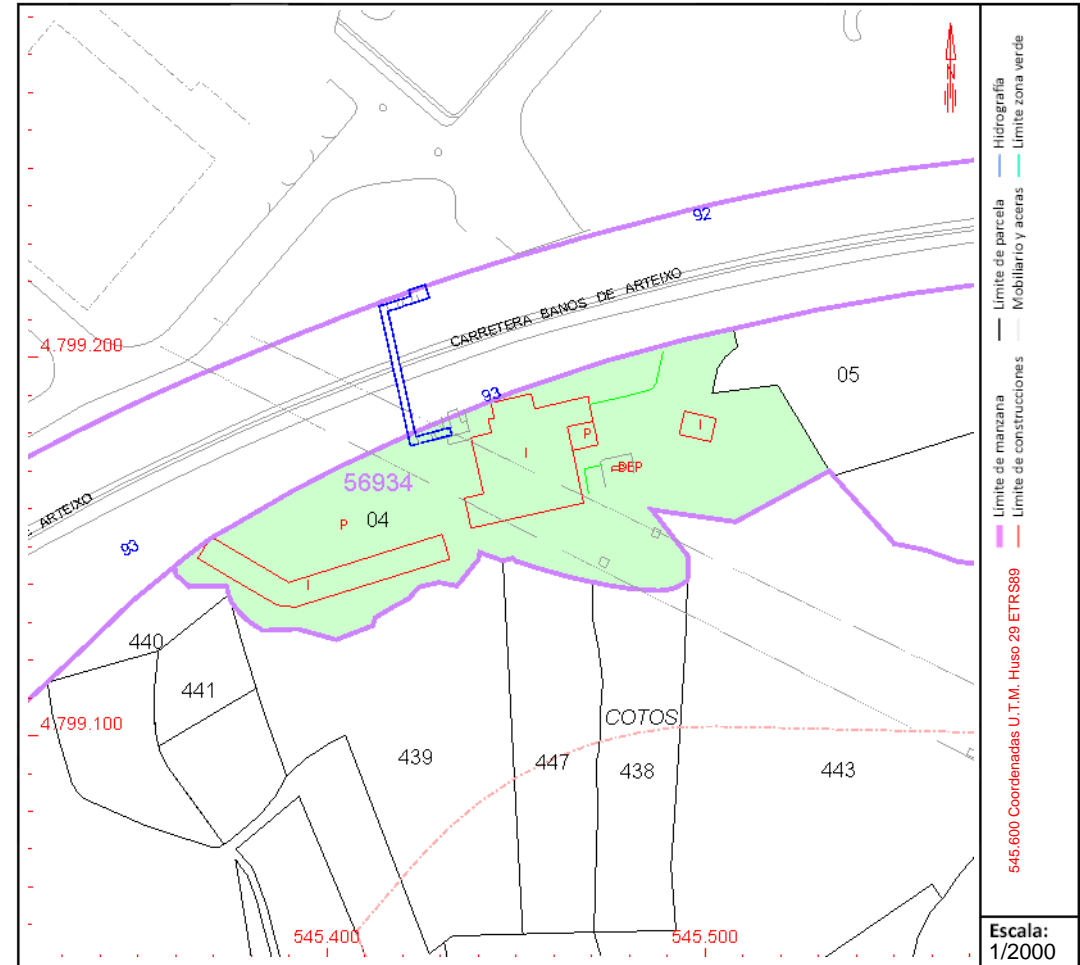

PARCELA

Superficie gráfica: 6.870 m2

Participación del inmueble: 99,999900 %

Tipo: Parcela construida sin división horizontal

Este documento no es una certificación catastral, pero sus datos pueden ser verificados a través del "Acceso a datos catastrales no protegidos de la SEC"