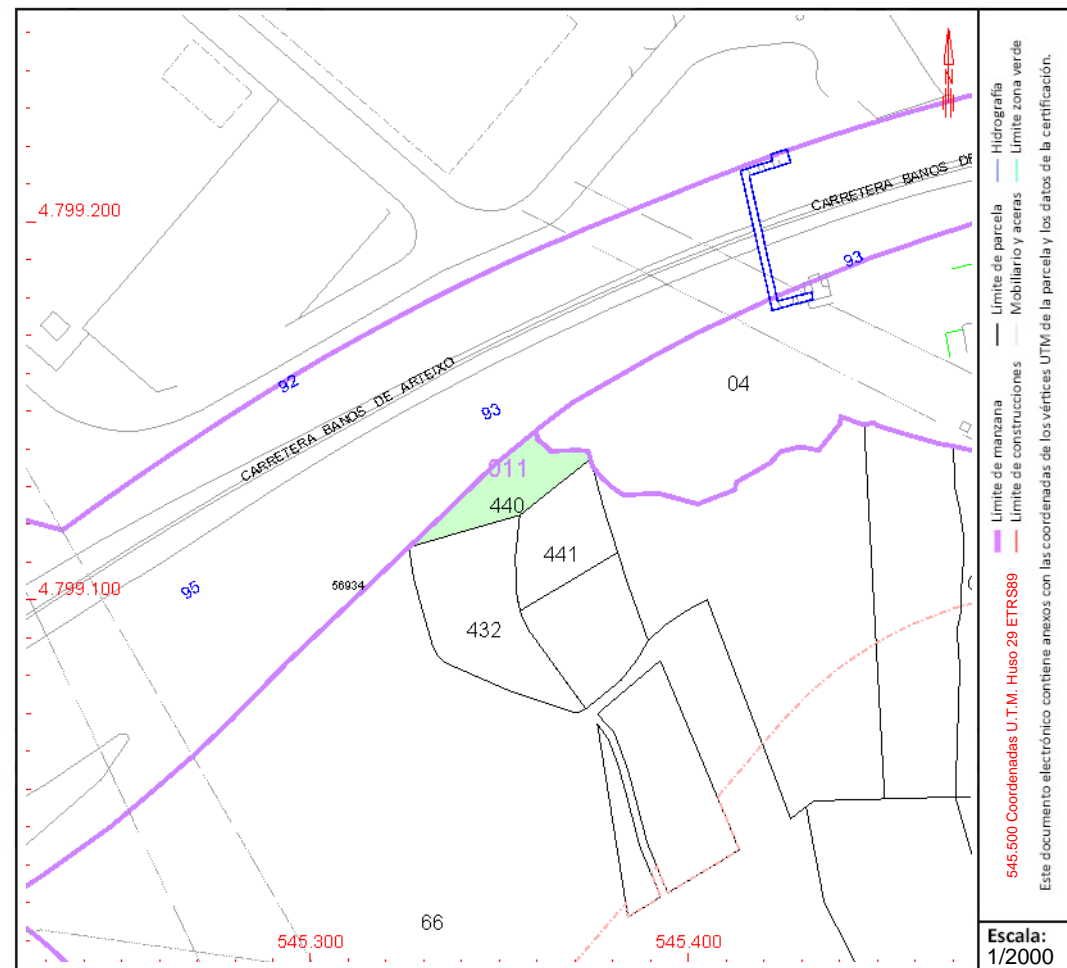

Cultivo

Subparcela	Cultivo/aprovechamiento	Intensidad Productiva	Superficie m ²
0	MT MATORRAL	10	485

PARCELA

Superficie gráfica: 485 m2

Participación del inmueble: 100,00 %

Tipo:

Este documento no es una certificación catastral, pero sus datos pueden ser verificados a través del "Acceso a datos catastrales no protegidos de la SEC"