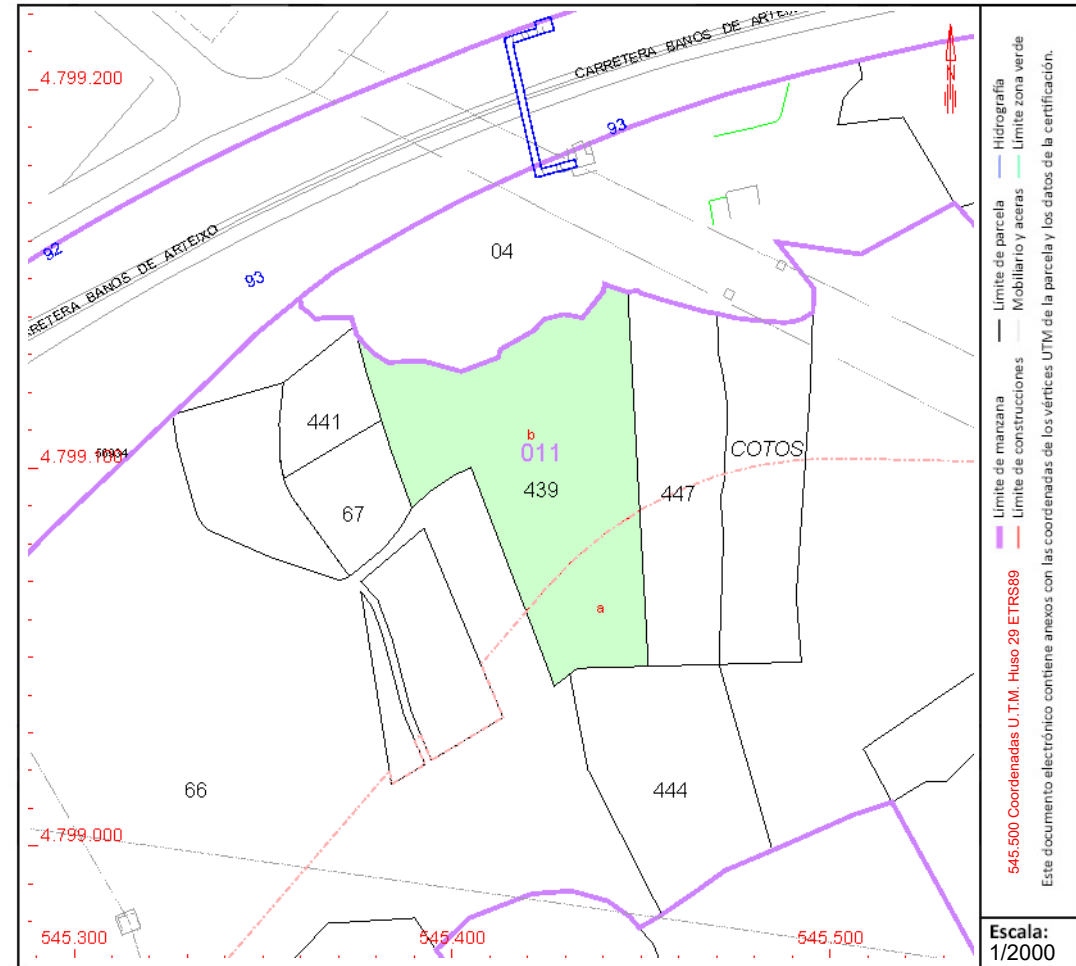

CONSULTA DESCRIPTIVA Y GRÁFICA DE DATOS CATASTRALES DE BIEN INMUEBLE

Referencia catastral: 15900A011004390000YG

DATOS DESCRIPTIVOS DEL INMUEBLE

Localización:

CR BAÑOS DE ARTEIXO Polígono 11 Parcela 439 REVOLTA. 15008 A CORUÑA [A CORUÑA]

Clase: RÚSTICO

Uso principal: Agrario

Superficie construida:

Año construcción:

Cultivo

Subparcela	Cultivo/aprovechamiento	Intensidad Productiva	Superficie m²
a	MT MATORRAL	10	913

PARCELA

Superficie gráfica: 4.271 m²

Participación del inmueble: 100,00 %

Tipo: Parcela, a efectos catastrales, con inmuebles de distinta clase [urbano y rústico]

Este documento no es una certificación catastral, pero sus datos pueden ser verificados a través del "Acceso a datos catastrales no protegidos de la SEC"