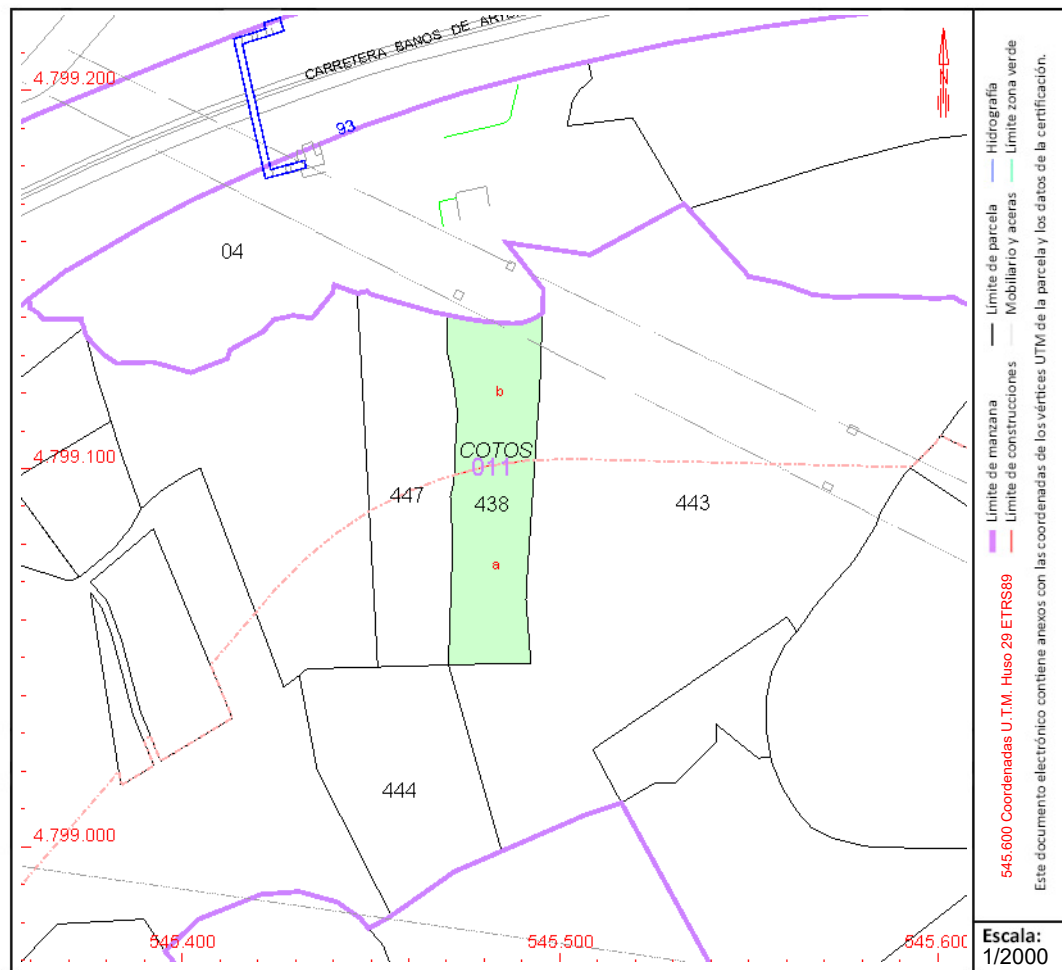

PARCELA

Superficie gráfica: 6.870 m2

Participación del inmueble: 99,999900 %

Tipo: Parcela construida sin división horizontal

Este documento no es una certificación catastral, pero sus datos pueden ser verificados a través del "Acceso a datos catastrales no protegidos de la SEC"

DATOS DESCRIPTIVOS DEL INMUEBLE

Localización:

CR BAÑOS DE ARTEIXO Polígono 11 Parcela 438 REVOLTA. 15008 A CORUÑA [A CORUÑA]

Clase: RÚSTICO

Uso principal: Agrario

Superficie construida:

Año construcción:

Cultivo

Subparcela	Cultivo/aprovechamiento	Intensidad Productiva	Superficie m ²
a	MT MATORRAL	10	1.082

PARCELA

Superficie gráfica: 1.960 m²

Participación del inmueble: 100,00 %

Tipo: Parcela, a efectos catastrales, con inmuebles de distinta clase [urbano y rústico]